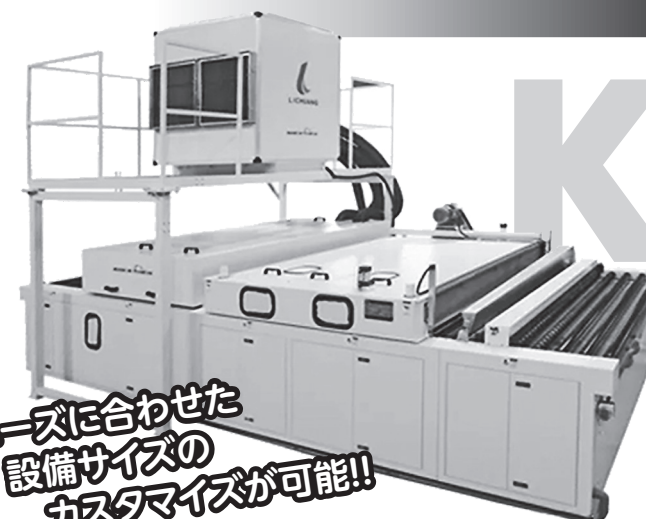

平型洗浄機「エアナイフ型」

LI-CHUANG MACHINERY社(台湾)

ニーズに合わせた
設備サイズの
カスタマイズが可能!!

直近事例

【KCV-2600-A3】

- ・最大洗浄幅: 2500mm
- ・最小洗浄サイズ: 300×300mm
- ・洗浄対応ガラス厚: 2~25mm
- ・洗浄速度: 2~5m/分

株式会社TGM

〒102-0075 東京都千代田区三番町7番14号 メットライフ三番町ビル5階

TEL:03-6261-1260 FAX:03-6261-1261

ホームページ <https://www.tgm-japan.com/> 電子メール general@tgm-japan.com

補助金支援も実施中!