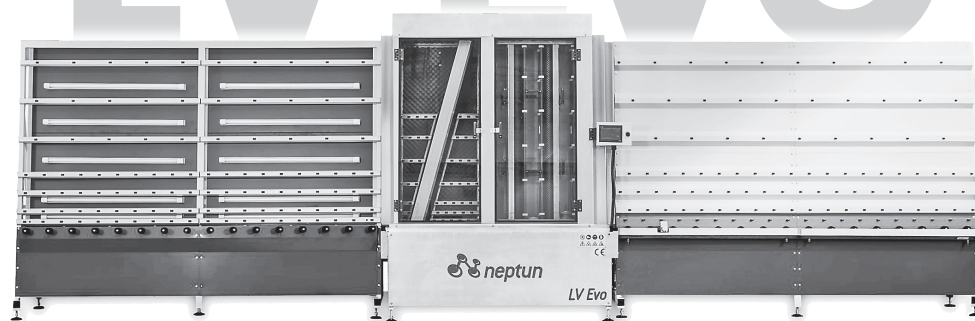

お客様のご要望に最適なタイプをご提案いたします

# 縦型洗浄機 & 平型洗浄機

## 縦型洗浄機「LV EVO」ベストセラータイプ

NEPTUN社(イタリア)

他設備との連携が可能な  
スタンダードモデル!!

- ガラス厚に応じて自動で開口幅を調整
- 他設備のコンベア速度と同調するためのインバーター速度制御を採用
- 消費電力と騒音を軽減するエコセーブ機能を搭載

動画は  
コチラ!