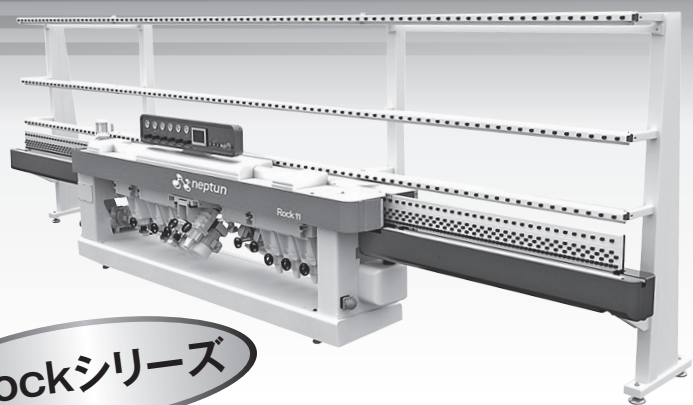

多彩な縦型研磨機をラインアップ!

お客様のあらゆる
加工ニーズに対応します

平磨き・傾斜加工機

 **neptun**
advanced processing systems

Rockシリーズ

幅広面取り・平磨き機

VISION913T

 **BOTTERO**