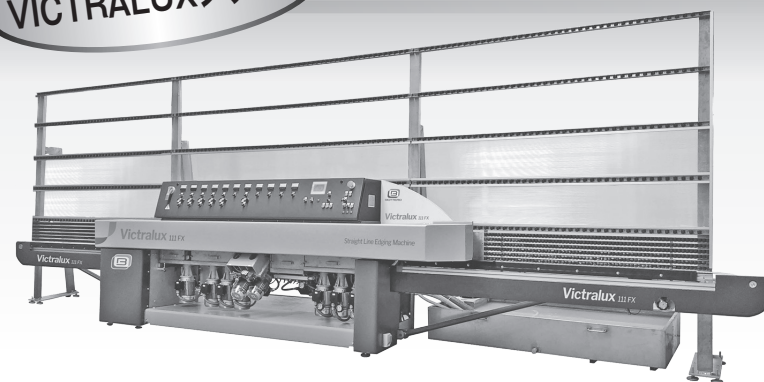

角落とし・平磨き・糸面取り・磨き加工機

BOTTERO

VICTRALUXシリーズ