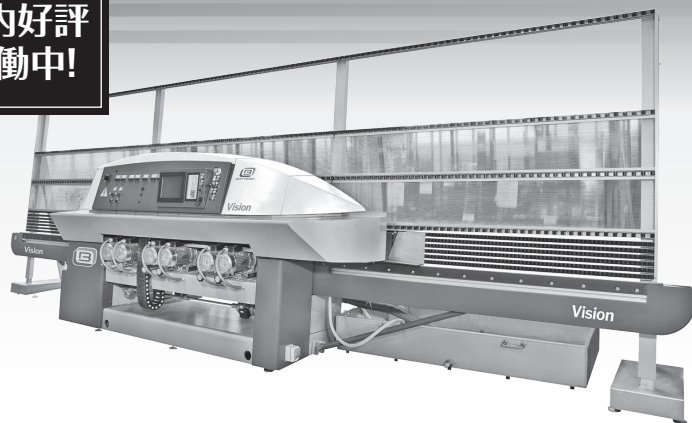

多彩な縦型研磨機をラインアップ!

お客様のあらゆる
加工ニーズに対応します

平磨き・傾斜加工機

 **neptun**
advanced processing systems

Rockシリーズ

幅広面取り・平磨き機

VISION913T

 **BOTTERO**

国内好評
稼働中!

角落とし・平磨き・糸面取り・磨き加工機

 **BOTTERO**

VICTRALUXシリーズ

TGM
Tokyo Glass Materials

株式会社TGM

〒102-0075 東京都千代田区三番町7番14号 メットライフ三番町ビル5階 TEL:03-6261-1260 FAX:03-6261-1261
ホームページ: www.tgm-japan.com 電子メール: general@tgm-japan.com